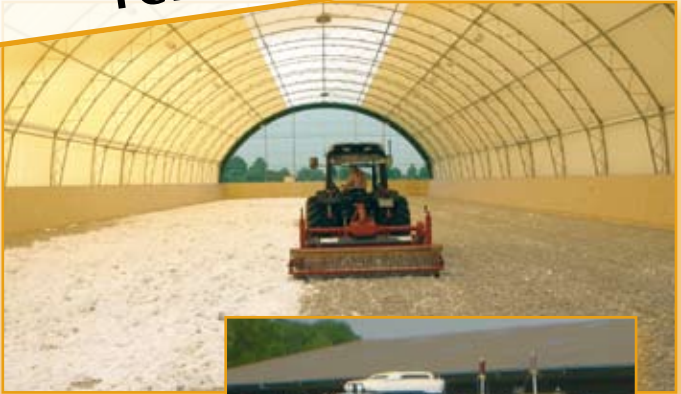

Lieferung und Einbau von Allround-
bis Premiumtretschichten vom
reitbodenboss.de

Wir machen das Beste daraus!

Tretschichten für Reitplätze und Reithallen

Kirchhellener Reitsand

Weisser Manegesand

Microhackschnitzel

Hackspäne

Sandspäne

Sandvlies

WWW-Spezial-Sandvlies
Die langlebige Beimischung

WWW-Spezial-Fasern
Die stabilisierende Beimischung

Alle Tretschichten bieten viel Komfort für Ross und Reiter,
Sie sind für eine lange Nutzbarkeit ausgelegt.
Sprechen Sie uns an, wir finden mit Sicherheit den
passenden Bodenbelag für Ihre Reitanlage.
Auch für den Erhalt und die Pflege halten wir das
richtige Equipment für Sie bereit, damit Sie und Ihre
Reiter lange Freude an Ihrem neuen Reitboden haben.